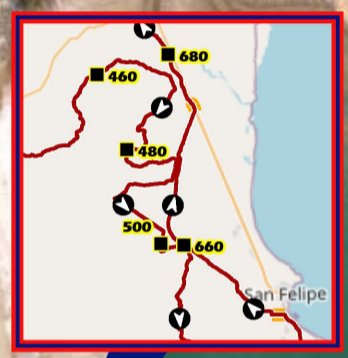

**November 17<sup>th</sup> - 22<sup>nd</sup>, 2020 in Ensenada, Baja California, Mexico**  
**Single Loop Race (898.40 Pro Classes Mileage, 767.06 Sportsman Miles)**  
**Time Limit to Finish is 40 Hours. Start and Finish in Ensenada.**

Map is presented by

Presented by

**Legend**

- Check Point
- Course Direction
- Race Mile
- Start and Finish
- Course
- Speed Zone Area

Pre-running opens October 24, 2020 at Rm 33.53 and finish at Rm 900.97. The access road to the start and finish will have local traffic. Use extreme caution on access road getting in and out.

Pre Recorrido se abre Octubre 24, 2020 en Rm 33.53 y termina en Rm 900.97. El camino de acceso al inicio y al final tendrá tráfico local. Tenga mucho cuidado al entrar y salir de la carretera de acceso.

**Aviso importante "pre-recorrido"**  
 Pre-recorrido es la oportunidad para conocer el curso de este a una velocidad segura y moderada. Una milla antes de cualquier poblado, ciudad y crueros en carreteras la velocidad maxima sera de 30mph. Recuerde pre-recorrido no es un carrera, trafico civil es posible en cualquier momento.